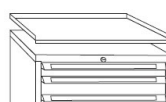

Höhe mm	Farbe	Art. Nr.:
20	Lichtgrau	654410

Abdeckplatte 715 mm breit, 700 mm tief