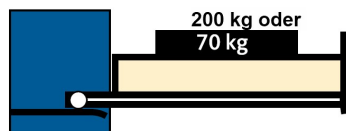

KIND - Schubladenschränke 1015

Schubladenschrank B x T x H: 1015 x 700 x 1030 mm,
lichte Einbauhöhe 725 mm

Schubladenschrank B x T x H: 1015 x 700 x 1530 mm,
lichte Einbauhöhe 725 mm

Typ	285
Schubladen Anz.	9
Schubladen Höhen mm	2 x 50, 3 x 100, 3 x 125, 150
70 Kg Art. Nr.:	670830
200 Kg Art. Nr.:	670860

Typ	281
Schubladen Anz.	12
Schubladen Höhen mm	2x50, 3x100, 2x125, 4x150, 175
70 Kg Art. Nr.:	670890
200 Kg Art. Nr.:	670920

Ersatzteile / Zubehör

Leergehäuse 1015 mm breit, 700 mm tief

Schubladen für Schrankbreite 1015 mm breit,
600 mm tief, Vollauszug 70 kg und 200 kg