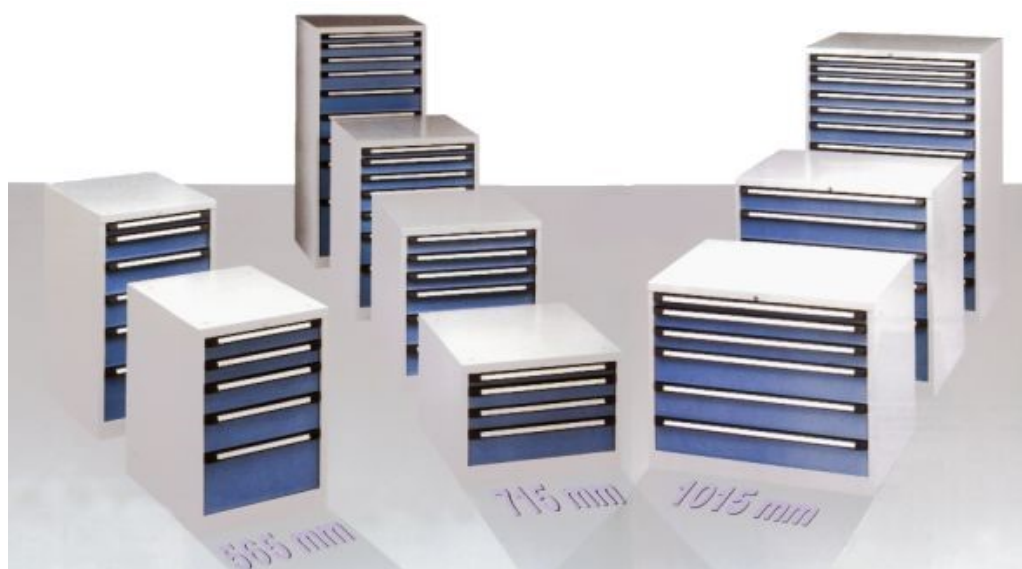

KIND

Lagertechnik
Betriebseinrichtungen
Büroeinrichtungen

QUALITÄT
UND
VIELFALT AUS
STAHL

Schubladenschränke

KIND - Schubladenschränke

Breites Schubladenschränk-Sortiment mit diversen Abmessungen und Traglasten.

Sie haben die Wahl zwischen 70 kg und 200 kg Schubladentraglast. Alle Schubladen sind bereits im Standard mit einer hochwertigen Griffleiste inkl. abgerundeten Endkappen und Beschriftungsstreifen ausgestattet. Alle Schränke verfügen über 100% Vollauszüge. Auch hier haben Sie eine große Auswahl an Schränkabmessungen: Breiten 565 / 715 / 1015 mm, Tiefe 700 mm, Höhen 810 / 1020 / 1530 mm. Alle Schubladen sind gemeinsam mittels Zentralverschluss verschließbar. Die absolute Schubladensperre der Verschlusstechnik sorgt für einen sicheren Stand bei jeder Beladung. Umfangreiches Zubehör wie Fachschieben, Fachteiler, Mulden, Kleinteilekästen, Moosgummieinlagen, Riffelgummiauflagen, Ausziehböden und runden unser System ab.

Schubladenschränke 565 mm breit

- ◆ Stabile Stahlblechkonstruktion fertig verschweißt, Schranktiefe 700 mm
- ◆ Schublade mit durchgehender Griffleiste mit Beschriftungsstreifen.
- ◆ Sicherheits-Drehzylinderverschluss mit 2 Schlüsseln.
- ◆ Kippsicherheit durch Schubladensperre, nur eine Schublade kann geöffnet werden.
- ◆ Traglast von 70 kg je Schublade.
- ◆ Vollauszug von 100 % bei allen Schränken.
- ◆ Lackierung: umweltfreundliche Pulverbeschichtung.