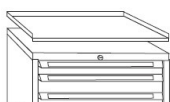

Höhe mm	Farbe	Art. Nr.:
20	Lichtgrau	654400

Abdeckplatte 565 mm breit, 700 mm tief