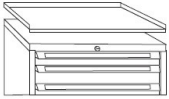

KIND - Schubladenschränke 1015

Ersatzteile / Zubehör

Abrollrand 1015 mm breit, 700 mm tief
3 seitig 20 mm hoch