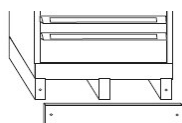

Höhe mm	Art. Nr.:
100	654640

Riffelgummi 715 mm breit, 700 mm tief
ölfest