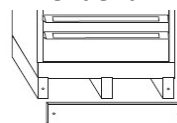

Sockel 1015 mm breit, 670 mm tief

Höhe mm	Art. Nr.:
90	654550

Hubwagensockel 1015 mm breit, 670 mm tief

Höhe mm	Art. Nr.:
100	654650

Blende für Hubwagensockel 1015 mm breit

Höhe mm	Art. Nr.:
100	654620

KIND - Schubladenschränke 1015