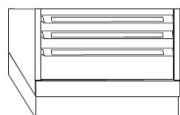

Höhe mm	Art. Nr.:
90	654540

Hubwagensockel 715 mm breit, 670 mm tief