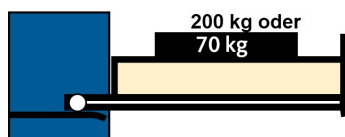

Blende für Hubwagensockel 715 mm breit

Höhe mm	Art. Nr.:
100	654640

Riffelgummi 715 mm breit, 700 mm tief
ölfest

Höhe mm	Farbe	Art. Nr.:
3	Schwarz	654310

Schubladen für Schrankbreite 715 mm breit,
600 mm tief, Vollauszug 70 kg und 200 kg