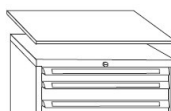

Höhe mm	Farbe	Art. Nr.:
16	Lichtgrau	654115
16	Anthrazit	654110