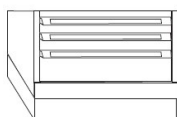

Schubladenschrank B x T x H: 565 x 700 x 1030 mm, lichte Einbauhöhe 925 mm

Typ	213	215	272
Schubladen Anz.	6	7	6
Schubladen Höhen mm	75, 125, 2x150, 175, 250	50, 2x100, 125, 2x150, 250	75, 100, 125, 150, 175, 300
Art. Nr.:	669090	669120	669150

Schubladenschrank B x T x H: 565 x 700 x 1030 mm, lichte Einbauhöhe 925 mm

Typ	274	216	276
Schubladen Anz.	7	8	9
Schubladen Höhen mm	3x100, 125, 2x150, 200	50, 3x100, 125, 3x150	2x50, 3x100, 3x125, 150
Art. Nr.:	669180	669210	669240

KIND - Schubladenschränke 565

Ersatzteile / Zubehör

Leergehäuse 565 mm breit, 700 mm tief

Höhe mm	Nutzhöhe mm	Art. Nr.:
830	725	642070
1030	925	642080

Sockel 565 mm breit, 670 mm tief

Höhe mm	Art. Nr.:
90	654530