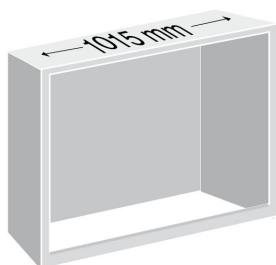

Schubladenschrank B x T x H: 1015 x 700 x 830 mm, lichte Einbauhöhe 725 mm

Typ	280	281
Schubladen Anz.	5	6
Schubladen Höhen mm	2x 00, 125, 150, 250	75, 100, 2x125 x 2 x 150
70 Kg Art. Nr.:	670410	670470
200 Kg Art. Nr.:	670440	670500

Schubladenschrank B x T x H: 1015 x 700 x 1030 mm, lichte Einbauhöhe 925 mm

Typ	251	261	282
Schubladen Anz.	5	6	7
Schubladen Höhen mm	125, 2x150, 175,300	75, 100, 125, 150, 175, 300	50, 2x100, 125, 2x150, 250
70 Kg Art. Nr.:	670530	670590	670650
200 Kg Art. Nr.:	670560	670620	670680

KIND - Schubladenschränke 1015

Schubladenschrank B x T x H: 1015 x 700 x 1030 mm,
lichte Einbauhöhe 725 mm

Schubladenschrank B x T x H: 1015 x 700 x 1530 mm,
lichte Einbauhöhe 725 mm

Typ	285
Schubladen Anz.	9
Schubladen Höhen mm	2 x 50, 3 x 100, 3 x 125, 150
70 Kg Art. Nr.:	670830
200 Kg Art. Nr.:	670860

Typ	281
Schubladen Anz.	12
Schubladen Höhen mm	2x50, 3x100, 2x125, 4x150, 175
70 Kg Art. Nr.:	670890
200 Kg Art. Nr.:	670920

Ersatzteile / Zubehör

Leergehäuse 1015 mm breit, 700 mm tief

Schubladen für Schrankbreite 1015 mm breit,
600 mm tief, Vollauszug 70 kg und 200 kg