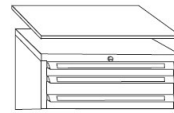

Höhe mm	Farbe	Art. Nr.:
20	Lichtgrau	654420

Abdeckplatte 1015 mm breit, 700 mm