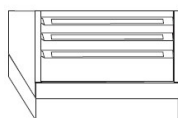

Höhe mm	Nutzhöhe mm	Art. Nr.:
830	725	642170
1030	925	642180
1530	1425	642190

Höhe mm	Nutzhöhe mm	Art. Nr.: 70 Kg	Art. Nr.: 200 kg
50		667420	
75		667430	
100		667440	667442
125		667450	667452
150		667660	667462
175		667470	667472
200		667480	667482
250		667500	667502
300		667510	667512

Sockel 1015 mm breit, 670 mm tief

Höhe mm	Art. Nr.:
90	654550

Hubwagensockel 1015 mm breit, 670 mm tief