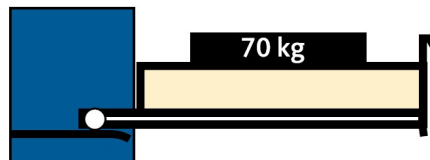

Schubladen für Schrankbreite 565 mm breit,
600 mm tief, Vollauszug 70 kg

Höhe mm	Nutzhöhe mm	Art. Nr.:
50		667020
75		667030
100		667040
125		667050
150		667060
175		667070
200		667080
250		667090
300		667100